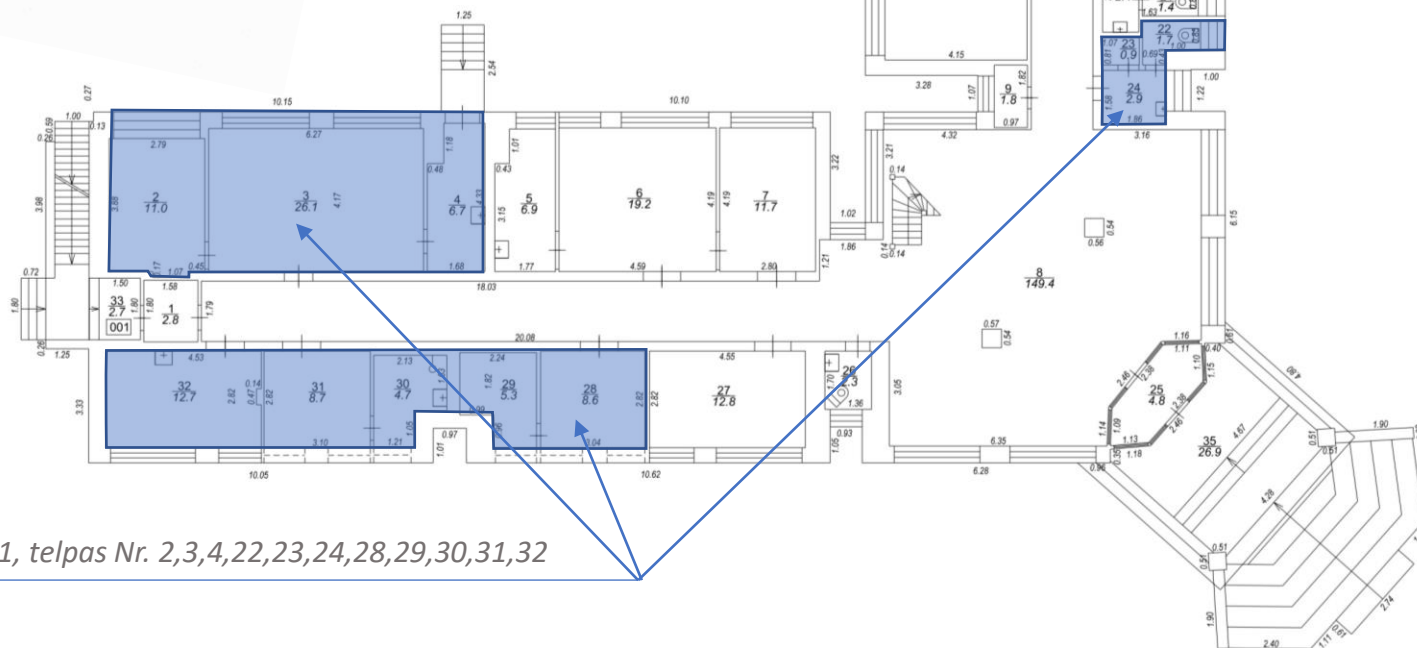

Ezermalas iela 28, Rīga,
ēkas kad. apz. 0100 084 0040 004
1. stāva plāns

Telpu grupa 001, telpas Nr. 2,3,4,22,23,24,28,29,30,31,32

Ezermalas iela 28, Rīga,
ēkas kad. apz. 0100 084 0040 004
2. stāva plāns

Telpu grupa 002, telpas Nr. 1-2